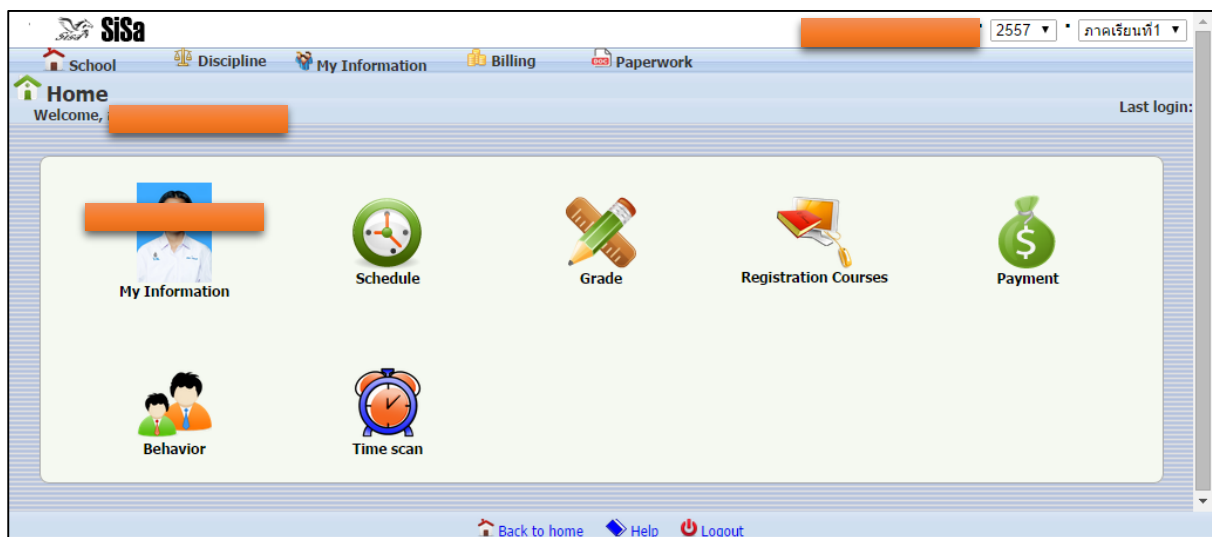

username : ให้ใส่ std ตามด้วยรหัสประจำตัวนักเรียน 5 ตัว เช่น std11111

password : ให้ใส่เลขบัตรประจำตัวประชาชน 13 หลัก

หลังจากกรอกเรียบร้อยแล้ว ให้คลิกที่ login จะได้ผลลัพธ์ดังภาพ

2. รายละเอียดของไอคอน ดังต่อไปนี้